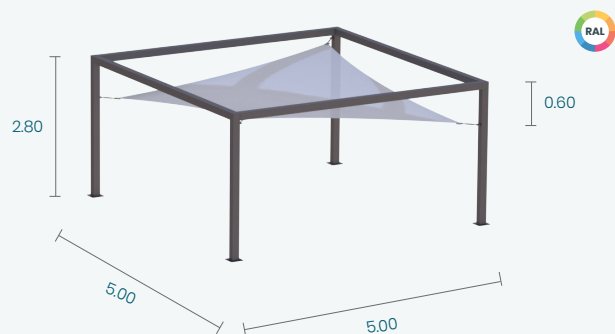

simplicidade e design

cobertura

cobertura
kubo

PRODUTO

cobertura kubo

Uma estrutura em alumínio simples, uma vela de design minimalista e de grande leveza. Pode ser acoplada a outras.

- > **Amovível e versátil.**
- > **Estrutura em tubo de alumínio lacado à cor desejada.**
- > **Possibilidade de junção de módulos.**
- > **Design minimalista.**
- > **Personalizável.**

Abra aqui o
SIMULADOR

kubo curva

DIMENSÕES MÁXIMAS (m)

Dimensões máximas (módulo simples)
5.00 X 5.00 m

TELAS

Tela **PVC**

Tela **PVC microperfurada**

kubo plana

DIMENSÕES MÁXIMAS (m)

Dimensões máximas (módulo simples)
5.00 X 5.00 m

TELAS

Tela **PVC microperfurada**

PRODUTO

cobertura
kubo

DIMENSÕES STANDARD

| Dimensões standard (m) |
|------------------------|
| 3.00 X 3.00 |
| 4.00 X 3.00 |
| 4.00 X 4.00 |
| 4.50 X 5.00 |
| 5.00 X 5.00 |