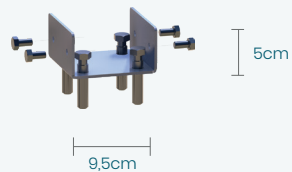

DIMENSÕES MÁXIMAS (m)

Dimensões máximas (módulo simples)
5.00 X 5.00 m

TELAS

Tela **PVC microperfurada**

PRODUTO

cobertura
kubo

DIMENSÕES STANDARD

| Dimensões standard (m) |
|------------------------|
| 3.00 X 3.00 |
| 4.00 X 3.00 |
| 4.00 X 4.00 |
| 4.50 X 5.00 |
| 5.00 X 5.00 |

BASES "U" DE FIXAÇÃO (interior)

Bases em aço galvanizado
incluídas no artigo.

Para aparafusar
directamente ao chão.

PRODUTO

cobertura kubo

ESTICADORES

**Esticadores náuticos em aço inox.
Alta resistência e durabilidade.**