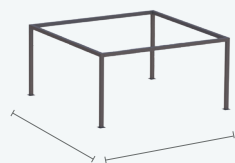

Abra aqui o
SIMULADOR

kubo curva

DIMENSÕES MÁXIMAS (m)

Dimensões máximas (módulo simples)
5.00 X 5.00 m

TELAS

Tela **PVC**

Tela **PVC microperfurada**

kubo plana

DIMENSÕES MÁXIMAS (m)

Dimensões máximas (módulo simples)
5.00 X 5.00 m

TELAS

Tela **PVC microperfurada**

PRODUTO

cobertura
kubo

DIMENSÕES STANDARD

| Dimensões standard (m) |
|------------------------|
| 3.00 X 3.00 |
| 4.00 X 3.00 |
| 4.00 X 4.00 |
| 4.50 X 5.00 |
| 5.00 X 5.00 |

Outras medidas sob consulta.

MATERIAL / ACABAMENTO DA ESTRUTURA

Estrutura em **tubo de alumínio**
lacado à cor desejada.

PRODUTO
cobertura
kubo

cubroo
· outdoor living ·

MODO DE FIXAÇÃO

Estrutura autoportante