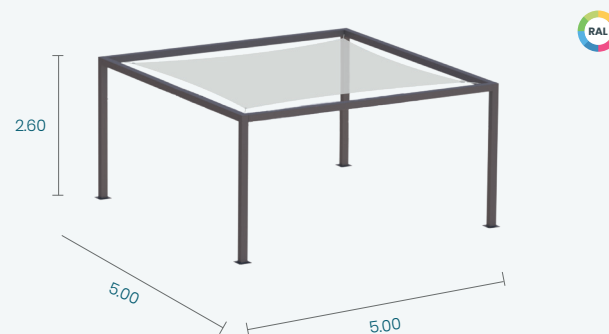

simplicidade e design

cobertura

cobertura
kubo

PRODUTO

cobertura kubo

Uma estrutura em alumínio simples, uma vela de design minimalista e de grande leveza. Pode ser acoplada a outras.

- > **Amovível e versátil.**
- > **Estrutura em tubo de alumínio lacado à cor desejada.**
- > **Possibilidade de junção de módulos.**
- > **Design minimalista.**
- > **Personalizável.**

Abra aqui o
SIMULADOR

kubo curva

DIMENSÕES MÁXIMAS (m)

Dimensões máximas (módulo simples)
5.00 X 5.00 m

TELAS

Tela **PVC**

Tela **PVC microperfurada**

kubo plana

DIMENSÕES MÁXIMAS (m)

Dimensões máximas (módulo simples)
5.00 X 5.00 m

TELAS

Tela **PVC microperfurada**

PRODUTO

cobertura
kubo

DIMENSÕES STANDARD

| Dimensões standard (m) |
|------------------------|
| 3.00 X 3.00 |
| 4.00 X 3.00 |
| 4.00 X 4.00 |
| 4.50 X 5.00 |
| 5.00 X 5.00 |