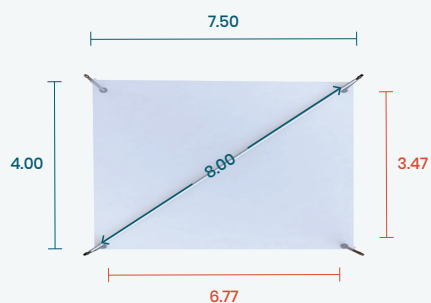

Abra aqui o
SIMULADOR

DIMENSÕES (m)

Dimensões máximas para estrutura autoportante $\approx 30m^2$

QUADRADA

Altura máxima: 2.90m

RECTANGULAR

Altura máxima: 2.90m

■ **Medidas superiores***
(parte superior dos postes)

■ **Medidas Inferiores**
(na base)

A diagonal máxima é 800cm
no tubo enrolador
(8.35m de fora a fora).

* Quadro de referência das dimensões possíveis

■ Área obrigatória para implementação.

Exemplos:

Estas medidas podem sofrer alterações e/ou variações consoante o local e/ou forma de aplicação.