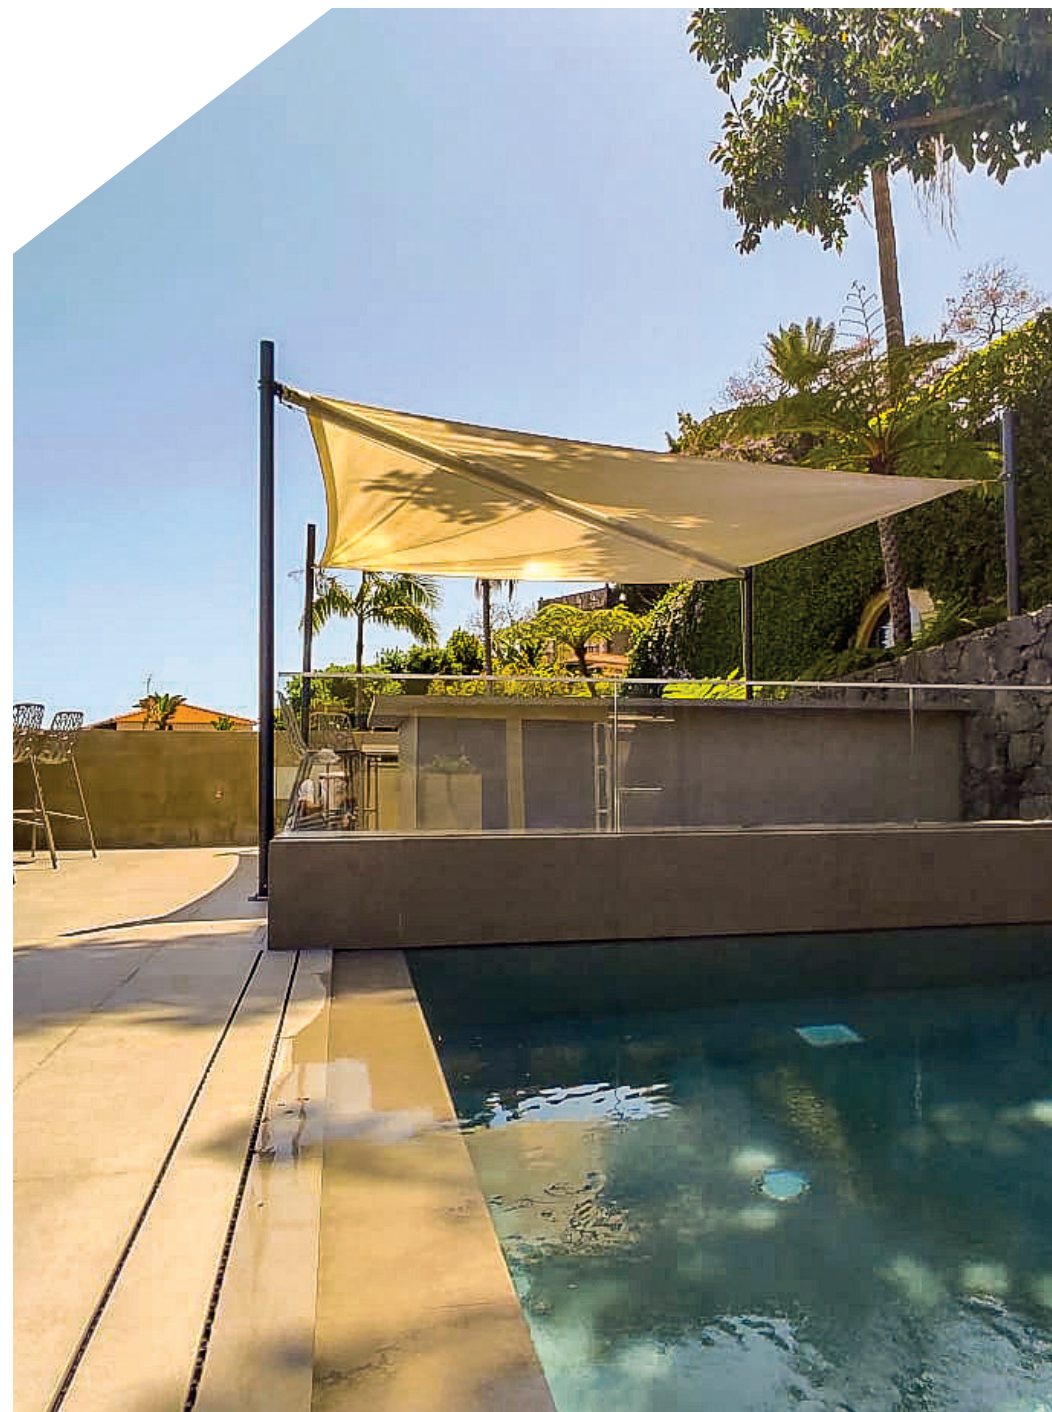

EXTRAS

cobertura big-fly bases

cubroo
· outdoor living ·

BASE DE CHUMBAR

Para **chumbar ao solo**.
A base universal aparafusada nesta peça.

O buraco para o chumbadouro terá que ter 40x40 com 50cm de profundidade.

BASE FLOREIRA

Base floreira com **65x65x65cm de base**.
Não precisa de fixar ao chão.
Permite a colocação de pequenas plantas.

Não inclui enchimento. Peso mínimo por floreira: 200kg.