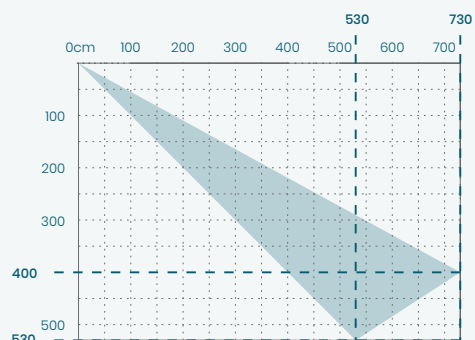

Abra aqui o
SIMULADOR

DIMENSÕES (m)

Dimensões máximas para estrutura autoportante $\approx 30m^2$

QUADRADA

Altura máxima: 2.90m

RECTANGULAR

Altura máxima: 2.90m

■ **Medidas superiores***
(parte superior dos postes)

■ **Medidas Inferiores**
(na base)

A diagonal máxima é 800cm
no tubo enrolador
(8.35m de fora a fora).

* Quadro de referência das dimensões possíveis

■ Área obrigatória para implementação.

Exemplos:

Estas medidas podem sofrer alterações e/ou variações consoante o local e/ou forma de aplicação.