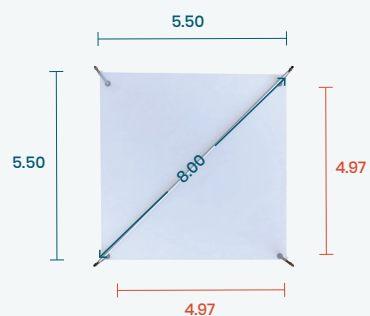

Abra aqui o
SIMULADOR

DIMENSÕES (m)

Dimensões máximas para estrutura autoportante $\approx 30m^2$

QUADRADA

Altura máxima: 2.90m

RECTANGULAR

Altura máxima: 2.90m

■ **Medidas superiores***
(parte superior dos postes)

■ **Medidas Inferiores**
(na base)

A diagonal máxima é 800cm
no tubo enrolador
(8.35m de fora a fora).

* Quadro de referência das dimensões possíveis

■ Área obrigatória para implementação.

Exemplos:

Estas medidas podem sofrer alterações e/ou variações consoante o local e/ou forma de aplicação.