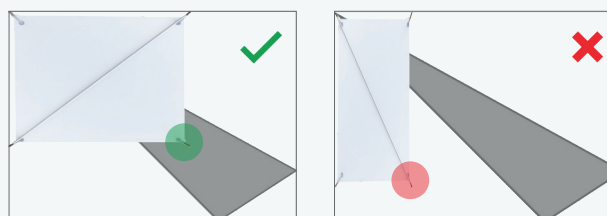

Abra aqui o
SIMULADOR

DIMENSÕES (m)

Dimensões máximas para estrutura autoportante $\approx 30m^2$

QUADRADA

Altura máxima: 2.90m

RECTANGULAR

Altura máxima: 2.90m

■ **Medidas superiores***
(parte superior dos postes)

■ **Medidas Inferiores**
(na base)

A diagonal máxima é 800cm
no tubo enrolador
(8.35m de fora a fora).

* Quadro de referência das dimensões possíveis

■ Área obrigatória para implementação.

Exemplos:

Estas medidas podem sofrer alterações e/ou variações consoante o local e/ou forma de aplicação.

TELAS

Tela **Acrílica**

Tela **PVC microperfurada**

BASE UNIVERSAL (interior)

Bases em aço metalizado
incluídas no artigo.

**Para aparafusar directamente ao
chão ou nas bases opcionais.**

Possui **6° de inclinação**
(medida aproximada)