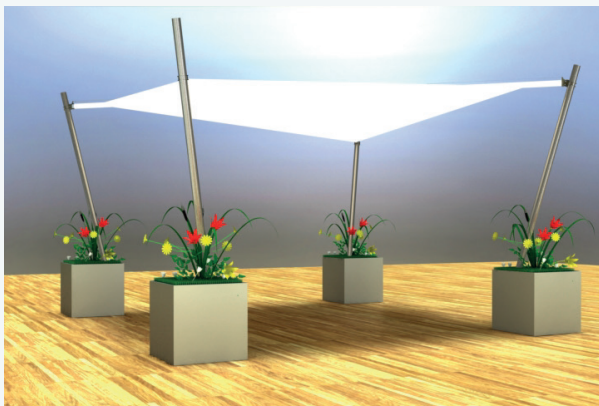

cobertura
big-fly

PRODUTO

cobertura big-fly

A leveza do design, a simplicidade de funcionamento, irá fazer sentir-se livre e confortável.

A concepção aplicada para minimizar o volume do sistema permite a integração em perfeita harmonia em qualquer espaço envolvente.

Abra aqui o
SIMULADOR

DIMENSÕES (m)

Dimensões máximas para estrutura autoportante $\approx 30m^2$

QUADRADA

Altura máxima: 2.90m

RECTANGULAR

Altura máxima: 2.90m

■ **Medidas superiores***
(parte superior dos postes)

400x600

EXTRAS

cobertura big-fly bases

cubroo
· outdoor living ·

BASE DE CHUMBAR

Para **chumbar ao solo**.
A base universal aparafusada nesta peça.

O buraco para o chumbadouro terá que ter 40x40 com 50cm de profundidade.

BASE FLOREIRA

Base floreira com **65x65x65cm de base**.
Não precisa de fixar ao chão.
Permite a colocação de pequenas plantas.

Não inclui enchimento. Peso mínimo por floreira: 200kg.

Personalize
no SIMULADOR